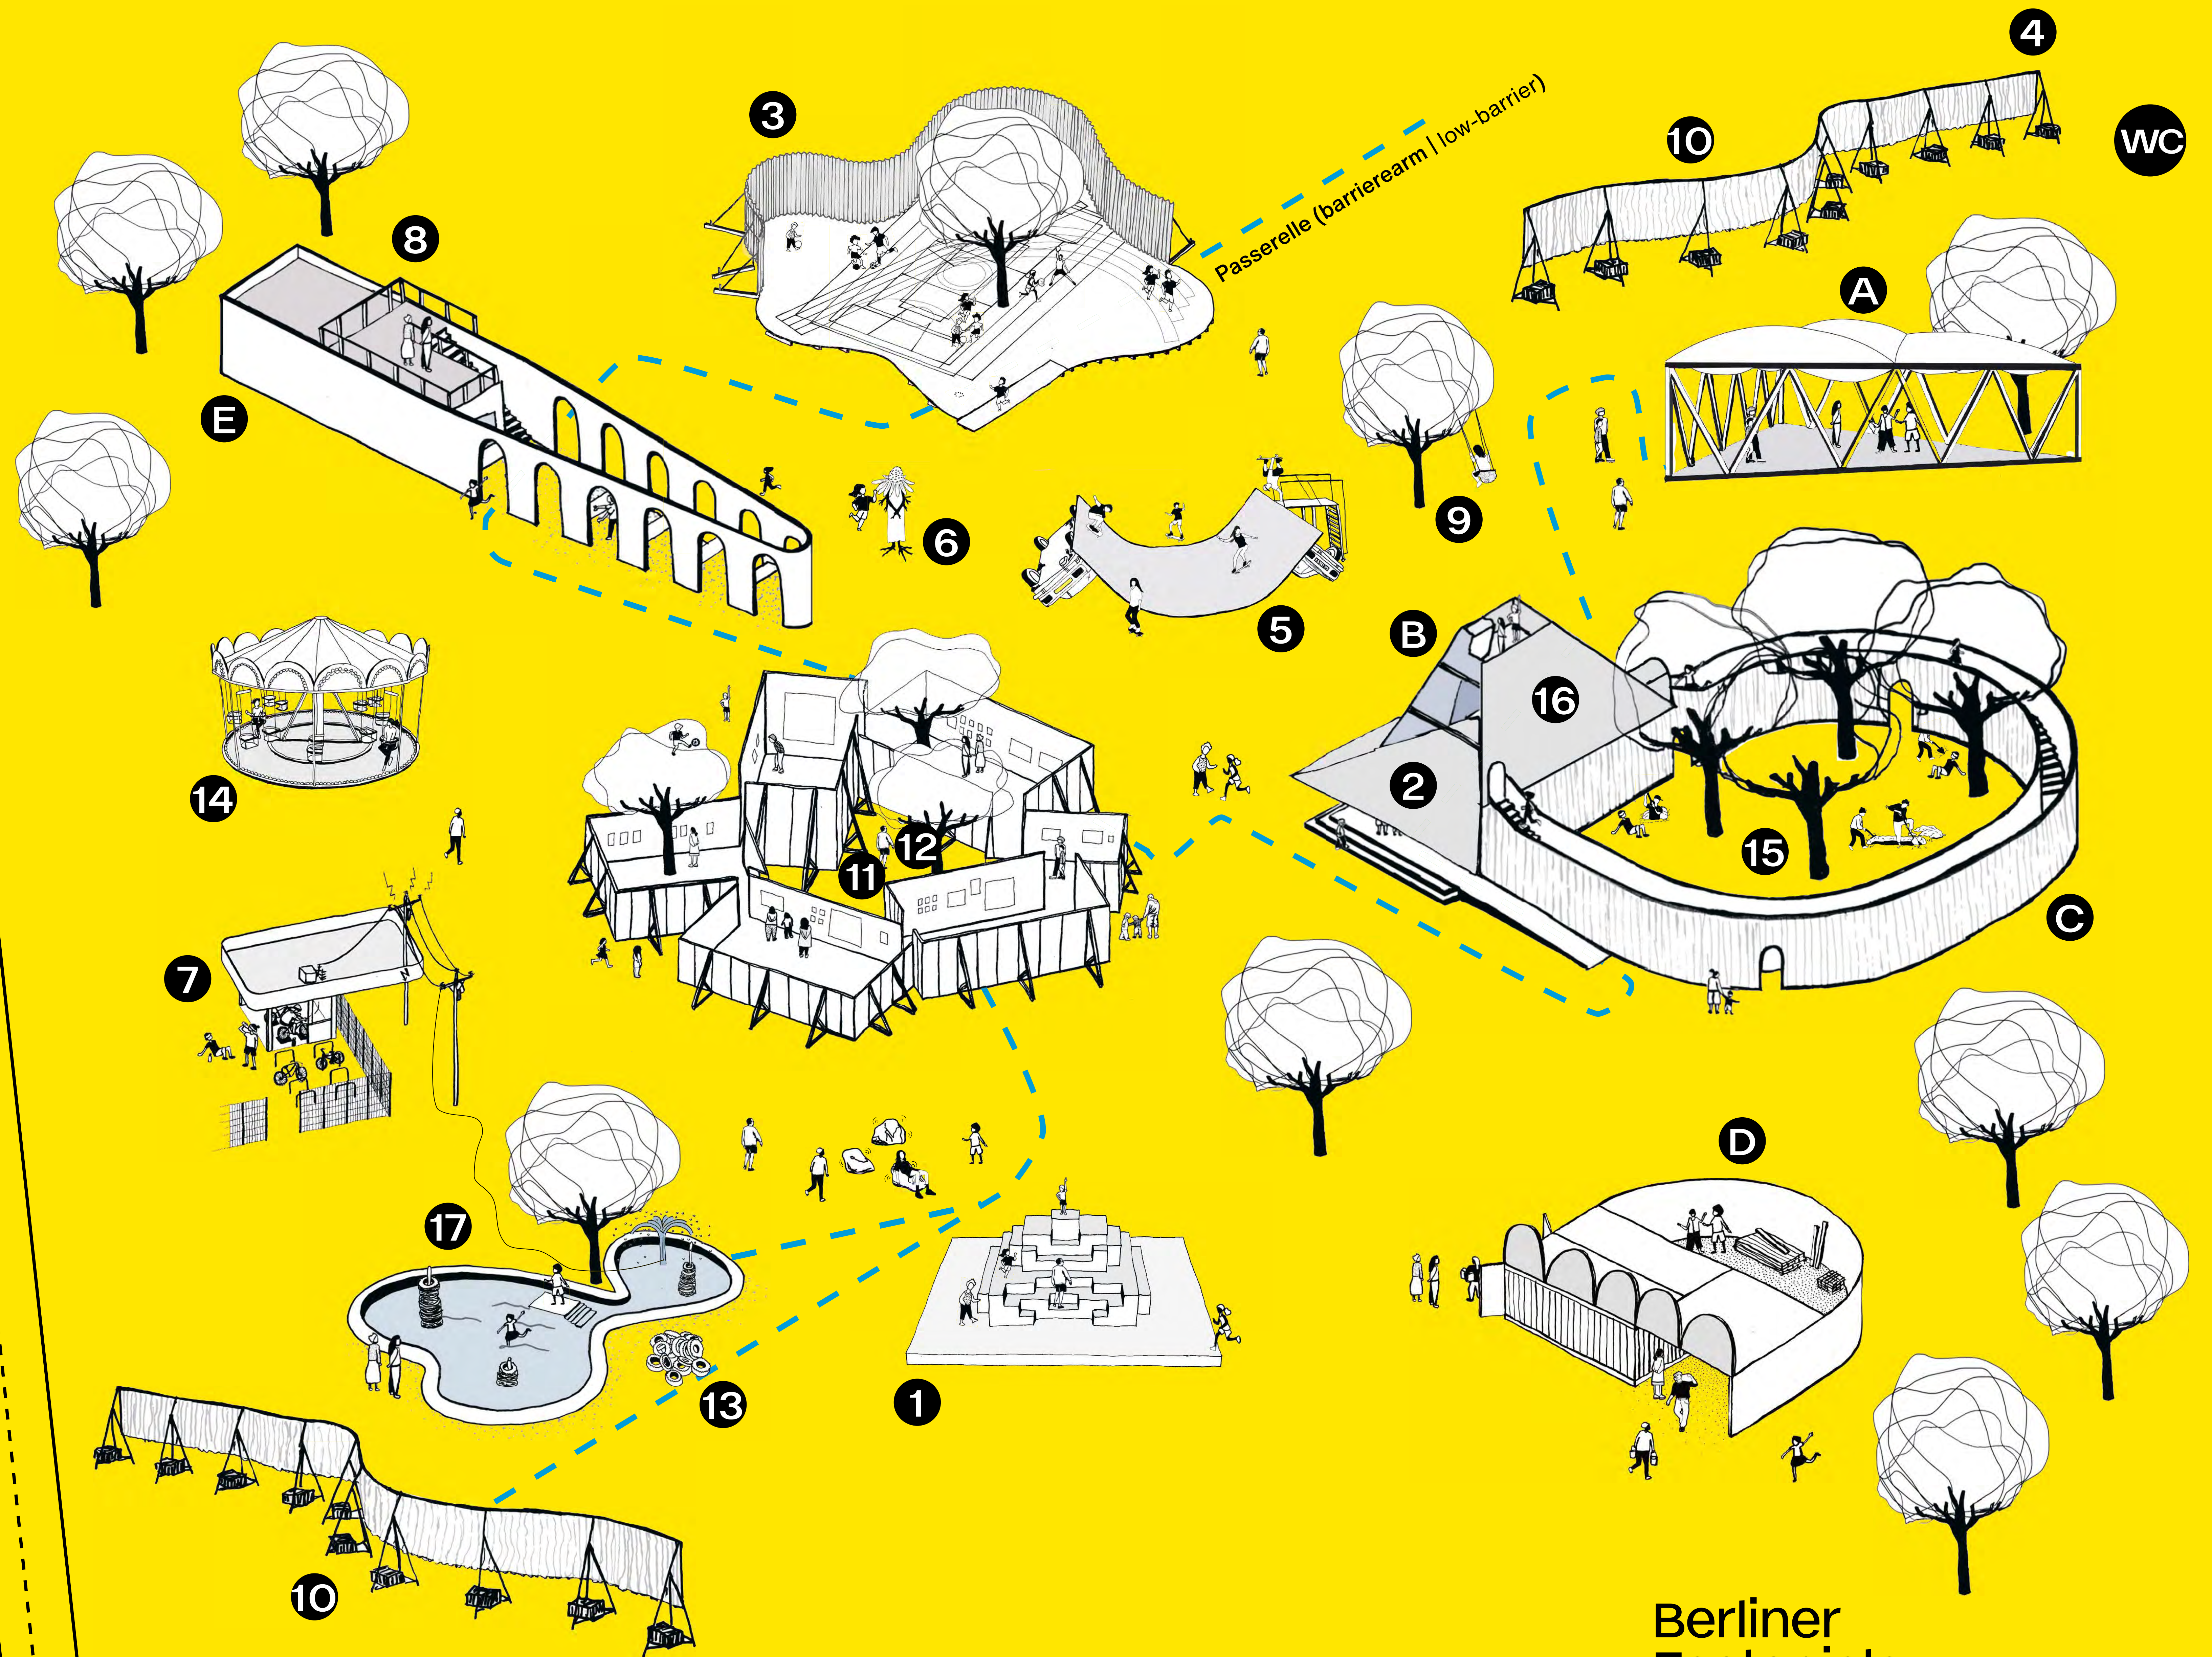

Niederkirchnerstraße

Stresemannstraße

Gropius Bau

Kunstwerke | Artworks

- 1 Edgar Calel
- 2 Alice Chauchat 27.4./14.7.
- 3 Céline Condorelli
- 4 Massimo Furlan 7.7./8.7.
- 5 Florentina Holzinger
- 6 Ingela Ihrman
- 7 Martin Kaltwasser
- 8 Agnieszka Kurant
- 9 Joar Nango
- 10 Vitjitua Ndjiharine
- 11 The Playground Project
- 12 Lozziwurm
- 13 Tomás Saraceno
- 14 Mariana Telleria
- 15 The School of Mutants
- 16 Irad Verkron
- 17 Raul Walch

Pavilions von | Pavilions by raumlaborberlin

- A Beba Pavillon
- B Freispielhalle/Main Hall
- C Geheimer Garten/Secret Garden
- D Workshop Pavillon
- E Community Pavilion & Info point

Passerelle (barrierearm | low-barrier)

27.4.

→ 14.7.2024

Berliner Festspiele

RADICAL PLAYGROUNDS

Ein Kunstparcours am Gropius Bau